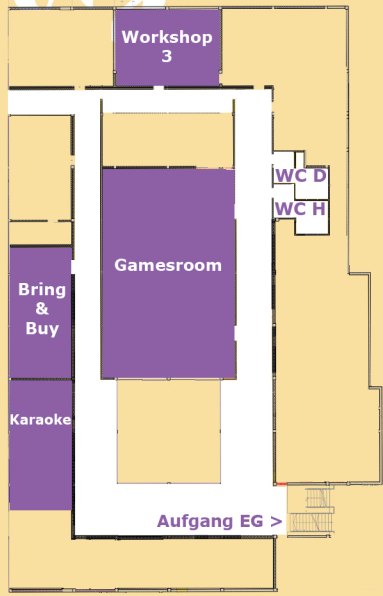

WG

EG

OG

NiCON 2022

Öffnungszeiten

Halle:	Tageskasse:
Freitag: 14:00 – 23:00	Freitag: 13:00 – 21:00
Samstag: 10:00 – 01:00	Samstag: 9:00 – 22:00
Sonntag: 10:00 – 17:00	Sonntag: 9:00 – 14:00

WWW.NICONVENTION.DE