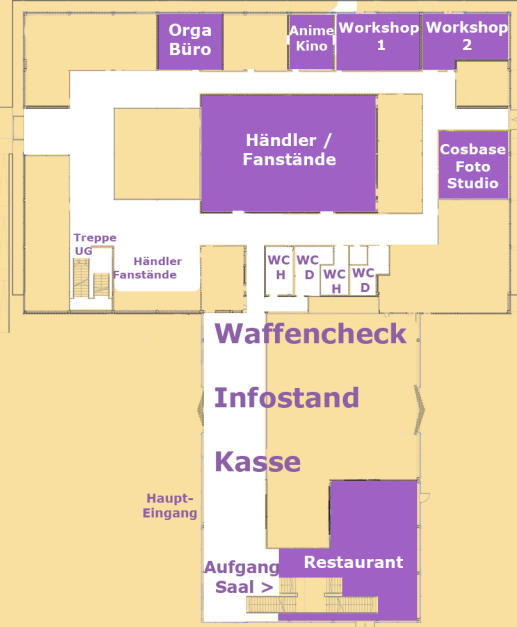

WG

EG

OG

NiCON 2022

Öffnungszeiten

Halle:	Tageskasse:
Freitag: 14:00 – 23:00	Freitag: 13:00 – 21:00
Samstag: 10:00 – 01:00	Samstag: 9:00 – 22:00
Sonntag: 10:00 – 17:00	Sonntag: 9:00 – 14:00

WWW.NICONVENTION.DE