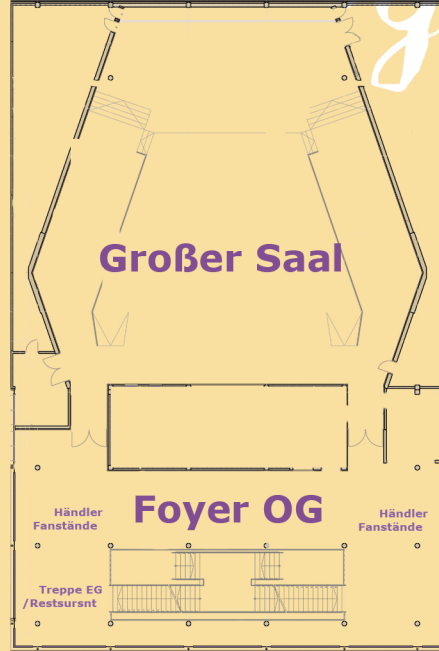

WG

EG

OG

NiCON 2022

Öffnungszeiten

Halle:	Tageskasse:
Freitag: 14:00 – 23:00	Freitag: 13:00 – 21:00
Samstag: 10:00 – 01:00	Samstag: 9:00 – 22:00
Sonntag: 10:00 – 17:00	Sonntag: 9:00 – 14:00

WWW.NICONVENTION.DE